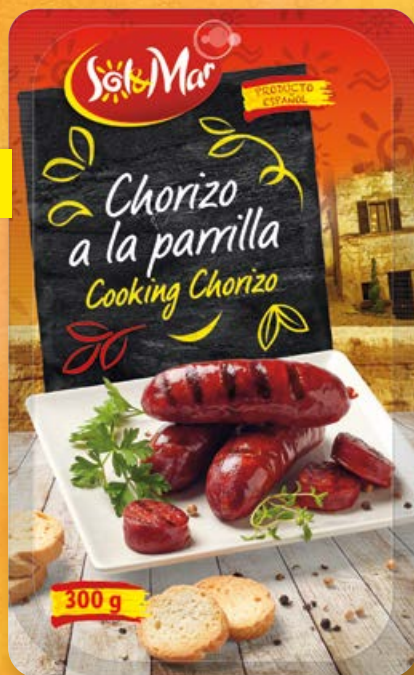

Od poniedziałku,
11.07

TAK
SMAKUJE
ŚWIAT

Sol & Mar

Przygotuj deskę
wędlin i serów!

SUPERCENA

10,99

SOL&MAR
**Chorizo
na grilla**
300 g/1 opak.
1 kg = 36,63