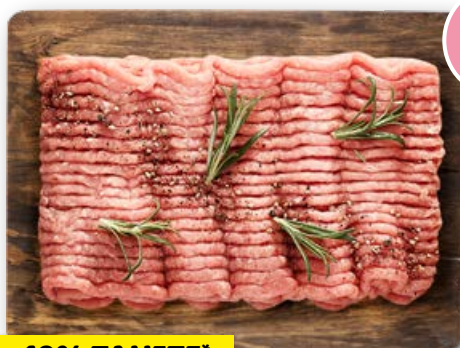

42% TANIEJ*

7,99

RZEŹNIK
**Mięso mielone
z indyka, XXL**
700 g/1 opak.
1 kg = 11,41
* w porównaniu z mięsem mielonym
z indyka Rzeźnik, 500 g