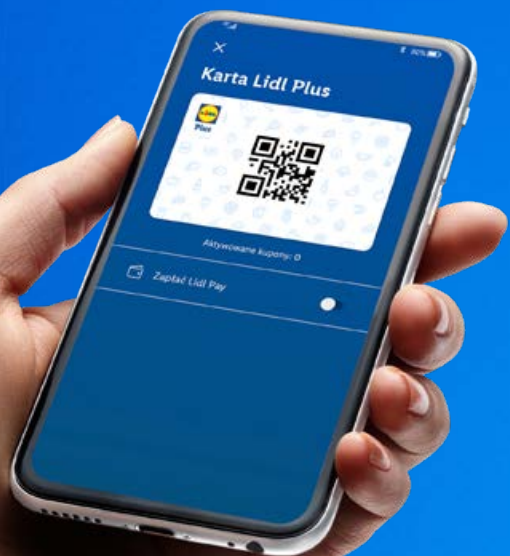

W LIPCU KUPUJ JESZCZE TANIEJ!

CO TRZEBA ZROBIĆ? %

- ✓ Skanuj swoją aplikację Lidl Plus przy **każdych** zakupach i uzupełniaj pasek postępu
- ✓ Za przekroczenie każdego progu odbieraj dodatkowe kupony

Więcej kupujesz – więcej zyskujesz

150 zł

300 zł

500 zł